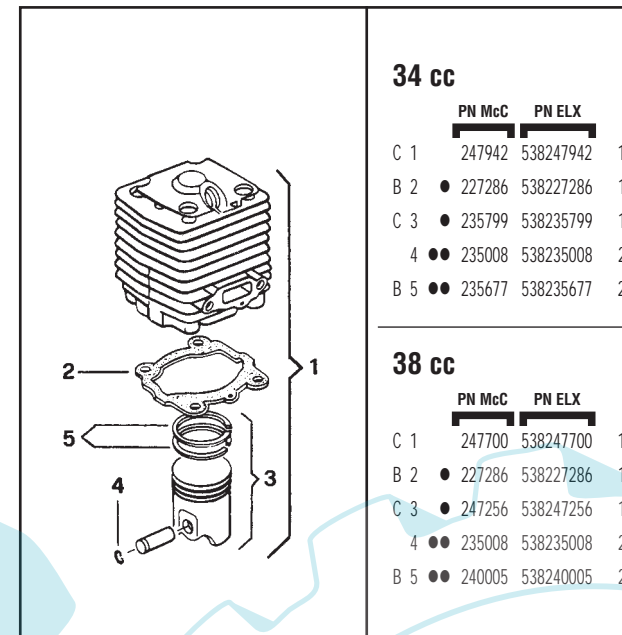

### ILLUSTRATED PARTS LIST

PN 953900357 HBM 34

SERIAL NUMBER PREFIX 01

March 2002

Ihr Ersatzteilspezialist im Internet

FIGURE 3

FIGURE 4

WALBRO WT 255		
PN McC	PN ELX	
C -	240048 538240048	1
B 1	● 229198 538229198	1
A 2	● 229191 538229191	1
3	● 237480 538237480	1
4	● 237481 538237481	1
C 5	● 237481 538237481	1
6	● 237481 538237481	H 1
7	● 246541 538246541	L 1
8	● 229927 538229927	1
9	● 229601 538229601	1
10	● 225962 538225962	1
C 11	● 246949 538246949	1
C 12	● 246950 538246950	1